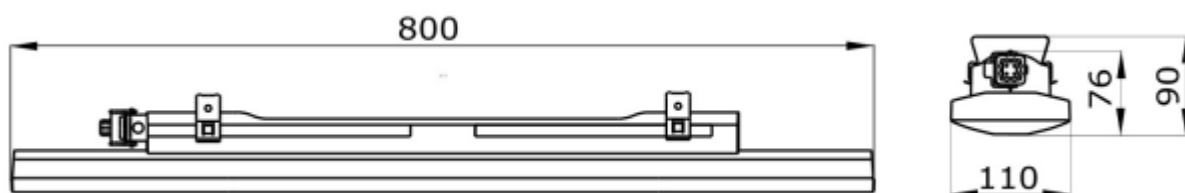

Mål

Optikk

Youtube presentasjonsvideo

[Smart [3] - Elegant, efficient, versatile and safe - YouTube](#)